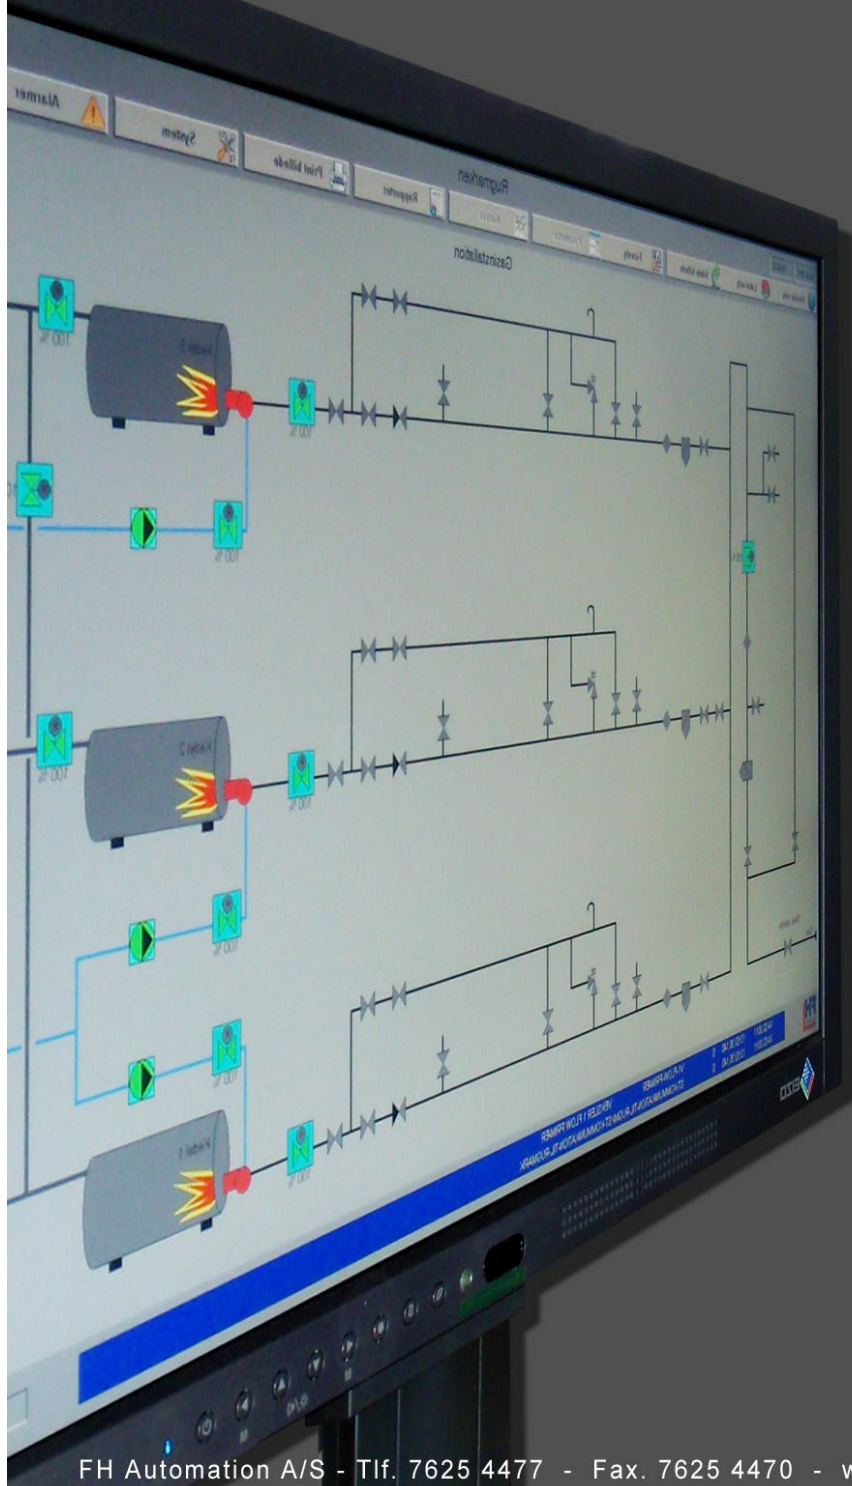

FH – SRO Koncept

Kundedefineret koncept baseret på standard software:

- Kundetilpassede skærbilleder
- Nyeste Microsoft teknologi
- Skærbilleder i HD format
- Brugerniveauer / Rettigheder
- Fjernovervågning
- SMS Service
- Dynamisk kurvevalg
- Rapport generering
- Anvendelse af Google Maps
- Integrering af el-dokumentation
- Integrering af teknisk dokumentation